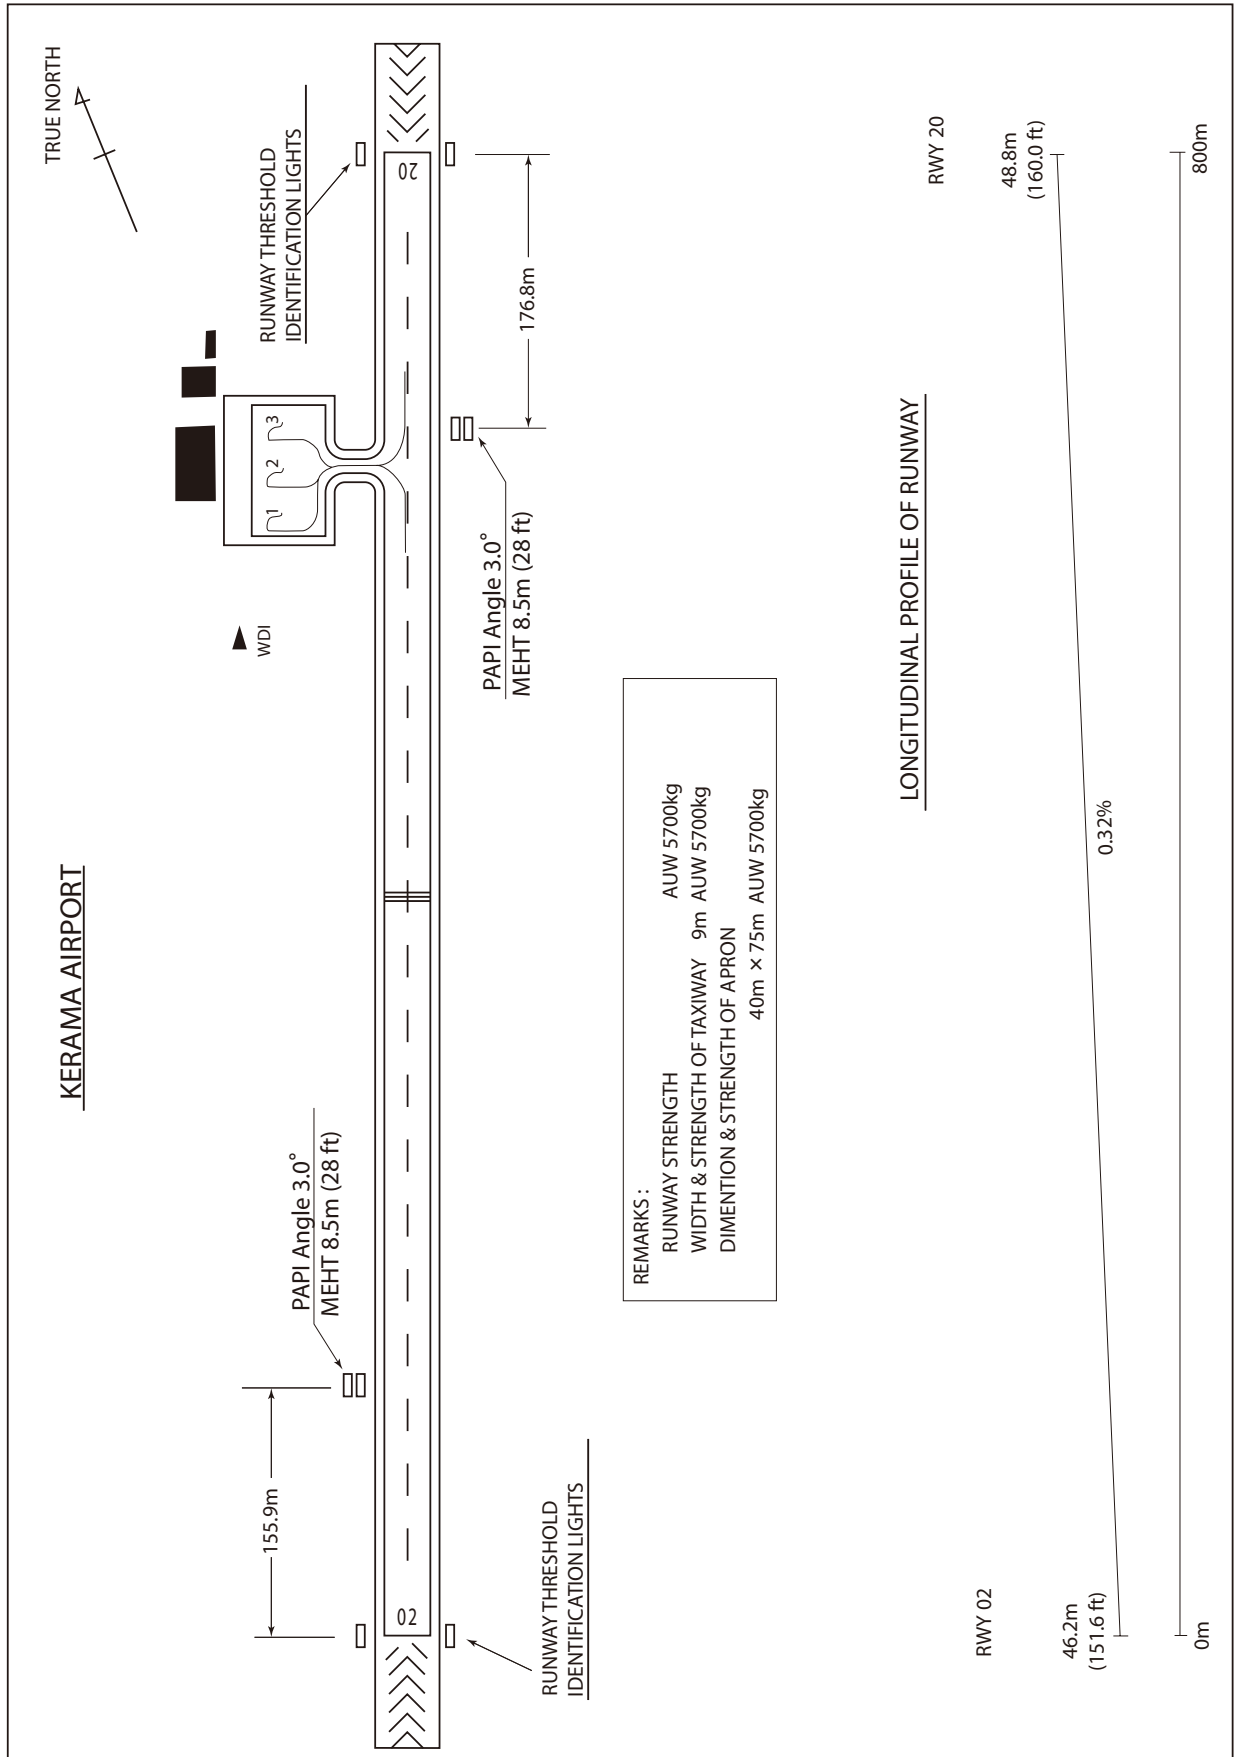

ROKR / KERAMA

AD CHART

ROKR / KERAMA

Visual REP

Call sign	BRG / DIST from ARP	Remarks
女瀬崎 Unajisaki	356°/4.1NM	女瀬崎 Cape
久場島 Kubashima	281°/3.0NM	久場島 Island
慶良間ノース Kerama North	047°/4.9NM	渡嘉敷島北端 North edge of island
慶良間サウス Kerama South	118°/3.1NM	渡嘉敷島南端 South edge of island

Call KERAMA REMOTE on 118.25MHz