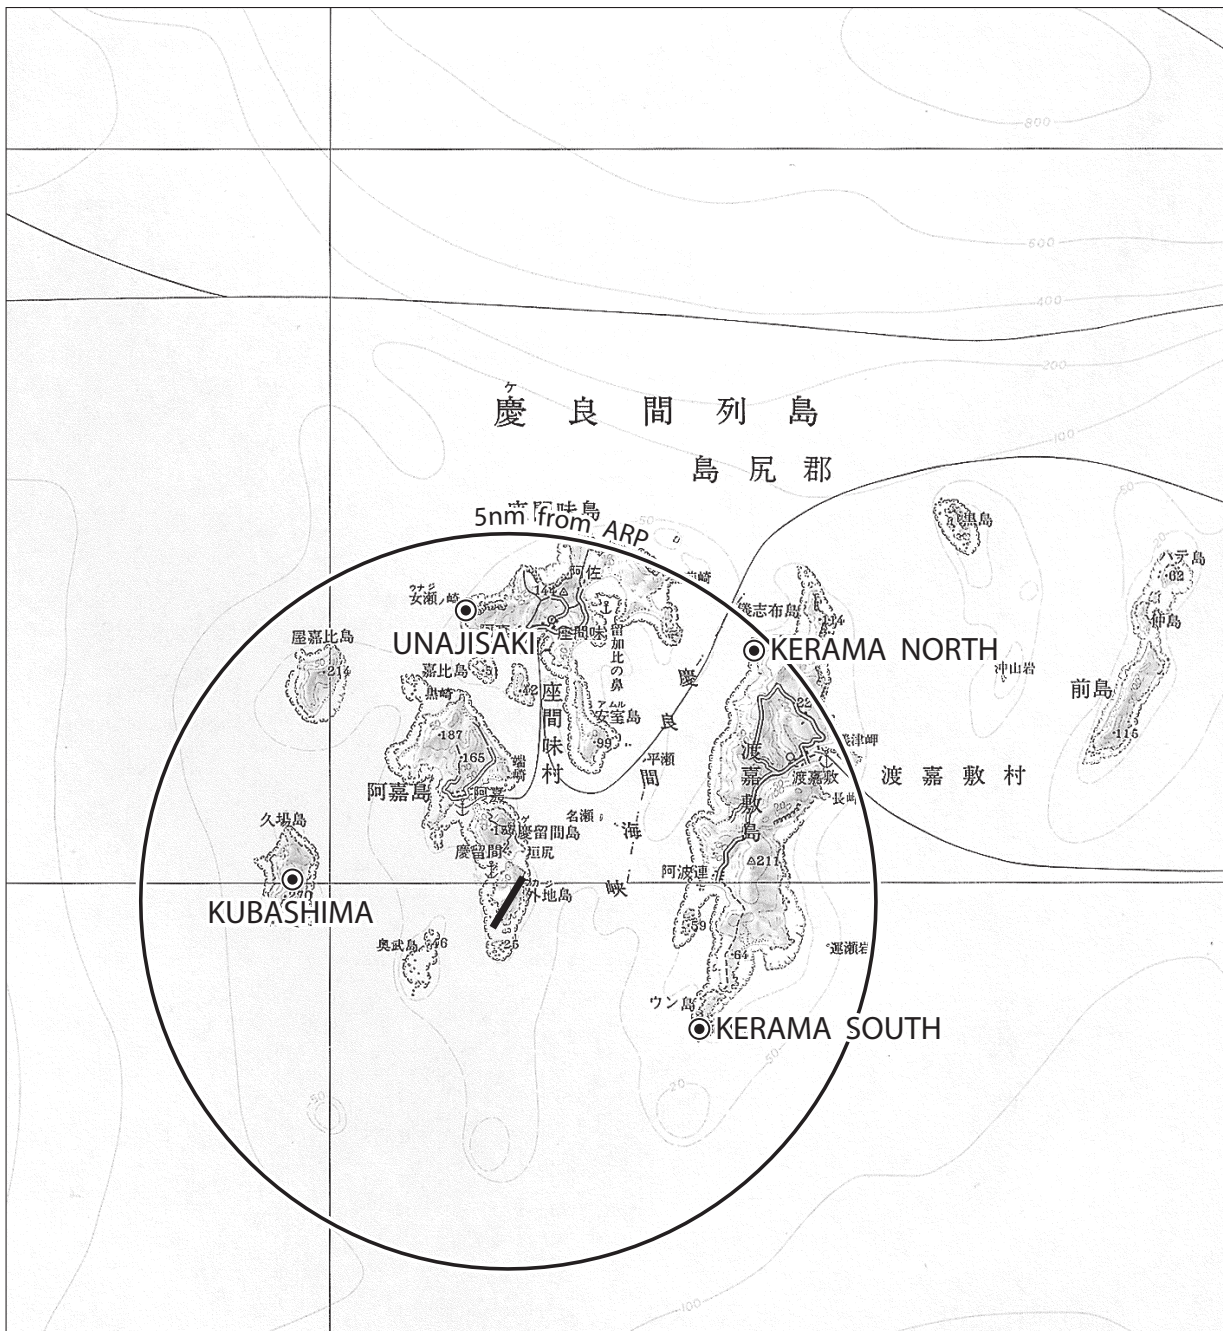

ROKR / KERAMA

AD CHART

ROKR / KERAMA

Visual REP

Call sign	BRG / DIST from ARP	Remarks
女瀬崎 Unajisaki	356°/4.1NM	女瀬崎 Cape
久場島 Kubashima	281°/3.0NM	久場島 Island
慶良間ノース Kerama North	047°/4.9NM	渡嘉敷島北端 North edge of island
慶良間サウス Kerama South	118°/3.1NM	渡嘉敷島南端 South edge of island

Call KERAMA REMOTE on 118.25MHz