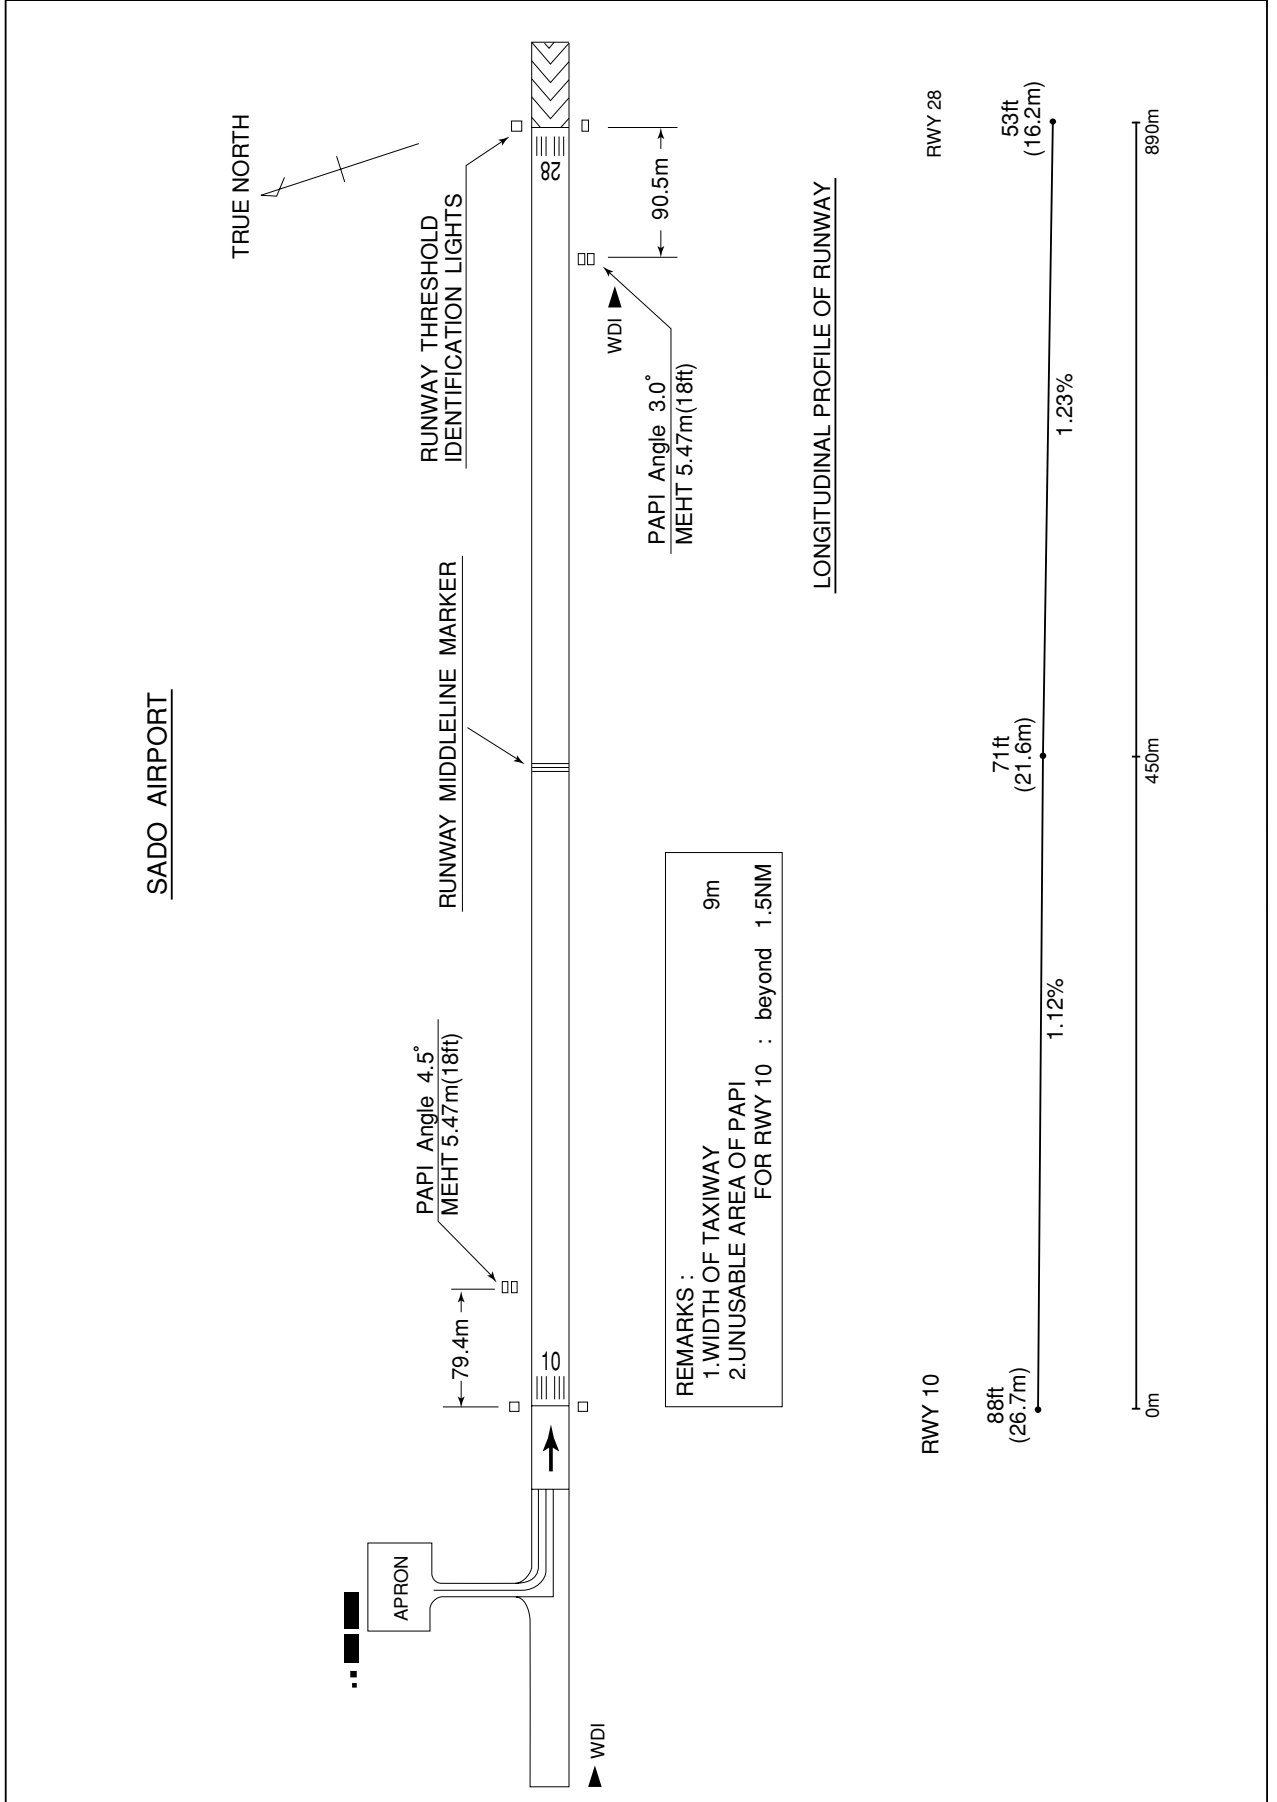

RJSD SADO

AD CHART

RJSD / SADO

Visual REP

Call sign	BRG / DIST from ARP	Remarks
黒 姫 Kurohime	029° / 10.5NM	黒姫大橋 Bridge
両 津 Ryoutsu	058° / 1.7NM	両津港 Harbor
姫 崎 Himesaki	085° / 7.3NM	姫崎灯台 Light house
鴻ノ瀬鼻 Kounosehana	162° / 9.3NM	鴻ノ瀬鼻灯台 Light house
大野川 Ohnogawa	172° / 4.6NM	大野川ダム Dam
国 府 Kokufu	223° / 6.1NM	国府川河口 Mouth of Kokufu river
沢 崎 鼻 Sawasakihana	223° / 17.4NM	沢崎鼻灯台 Light house

Call SADO REMOTE on 118.15MHz